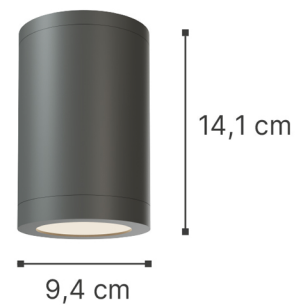

Reindeer

Bulb	GU10
Light	Down
Volt	220-240V
Material	ABS+PC
IP Rate	IP44

WHITE - 80300524

GREY - 80300534

ANTHRACITE - 80300544