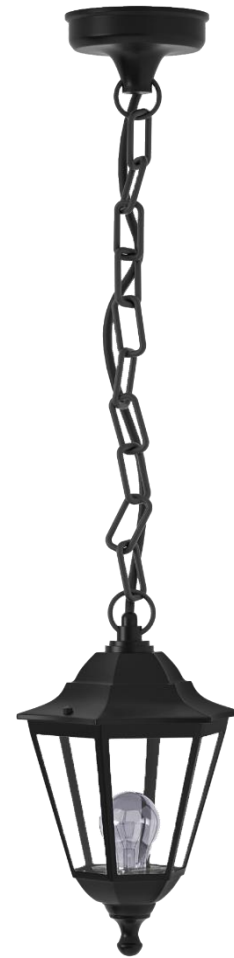

# Redfish

Bulb	E27
Material	ABS+PC
IP Rate	IP44
Volt	220-240V

5 207231 005766 >

**BLACK - 80300114**