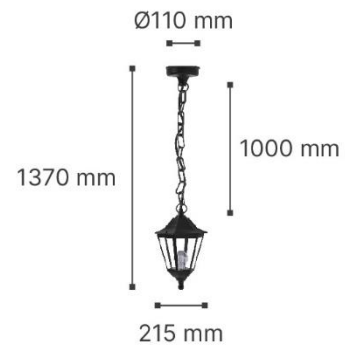

# Redfish

Bulb	E27
Material	ABS+PC
IP Rate	IP44
Volt	220-240V

5 207231 005766 >

**BLACK - 80300114**