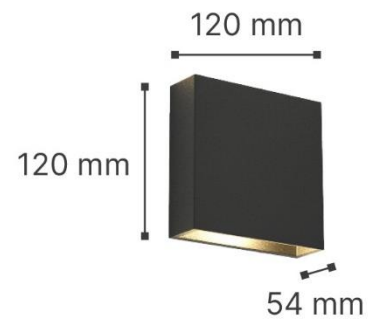

# Yellowstone

<b>Power</b>	LED 4W
<b>Color temperature</b>	3000K
<b>Lumen</b>	260
<b>Dimmable</b>	No
<b>Light</b>	Up & Down
<b>Material</b>	ABS+PC
<b>IP Rate</b>	IP65
<b>Volt</b>	220-240V
<b>Type of LED</b>	2835 SMD

5 207231 005292 >  
**WHITE - 80200921**

5 207231 005285 >  
**GREY - 80200931**

5 207231 005278 >  
**ANTHRACITE - 80200941**