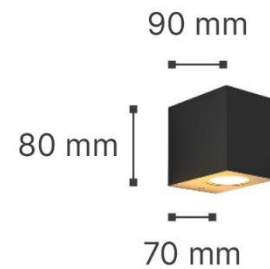

Norman

Bulb	GU10
Light	Up or Down
Material	ABS+PC
IP Rate	IP54
Volt	220-240V

WHITE - 80200424

GREY - 80200434

ANTHRACITE - 80200444