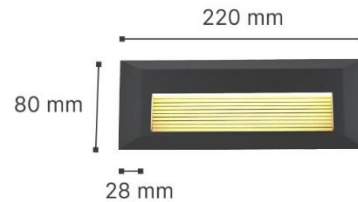

Mono

Power	LED 3W
Color temperature	3000K/4000K/6000K
Lumen	150
Dimmable	No
Material	ABS+PC
IP Rate	IP65
Volt	220-240V
Type of LED	2835 SMD

5 207231 005520 >
WHITE - 80201720

5 207231 005513 >
GREY - 80201730