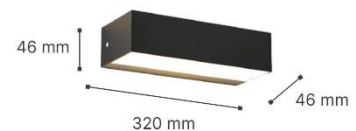

# Martin

<b>Power</b>	LED 9W
<b>Color temperature</b>	3000K/4000K/6000K
<b>Lumen</b>	600
<b>Dimmable</b>	No
<b>Light</b>	Up & Down
<b>Material</b>	ABS+PC
<b>IP Rate</b>	IP65
<b>Volt</b>	220-240V
<b>Type of LED</b>	2835 SMD

5 207231 005261 >  
**WHITE - 80200820**

5 207231 005254 >  
**GREY - 80200830**

5 207231 005247 >  
**ANTHRACITE - 80200840**