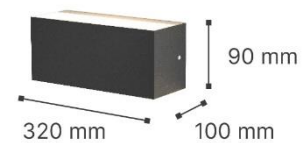

Martin

Power	LED 12W
Color temperature	3000K/4000K/6000K
Lumen	700
Dimmable	No
Light	Up & Down
Material	ABS+PC
IP Rate	IP65
Volt	220-240V
Type of LED	2835 SMD

5 207231 005230 >
WHITE - 80200720

5 207231 005223 >
GREY - 80200730