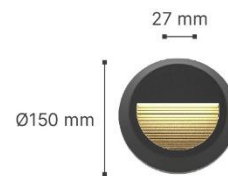

Maroon

Power	LED 2W
Color temperature	3000K/4000K/6000K
Lumen	100
Dimmable	No
Material	ABS+PC
IP Rate	IP65
Volt	220-240V
Type of LED	2835 SMD

5 207231 005490 >

WHITE - 80201620

5 207231 005483 >

GREY - 80201630