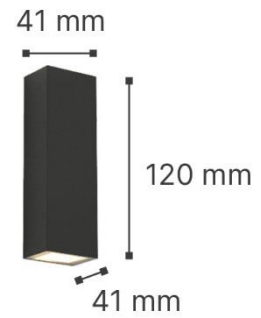

Lanier

| | |
|--------------------------|-----------|
| Power | LED 5W |
| Color temperature | 3000K |
| Lumen | 150 |
| Dimmable | No |
| Light | Up & Down |
| Material | ABS+PC |
| IP Rate | IP65 |
| Volt | 220-240V |
| Type of LED | 2835 SMD |

5 207231 005322 >
WHITE - 80201021

5 207231 005315 >
GREY - 80201031

5 207231 005308 >
ANTHRACITE - 80201041