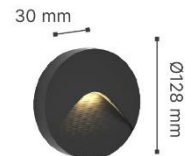

# Horseshoe

<b>Power</b>	LED 2W
<b>Color temperature</b>	3000K/4000K/6000K
<b>Lumen</b>	100
<b>Dimmable</b>	No
<b>Material</b>	ABS+PC
<b>IP Rate</b>	IP65
<b>Volt</b>	220-240V
<b>Type of LED</b>	2835 SMD

5 207231 005582 >  
**WHITE - 80201920**

5 207231 005575 >  
**GREY - 80201930**

5 207231 005568 >  
**ANTHRACITE - 80201940**