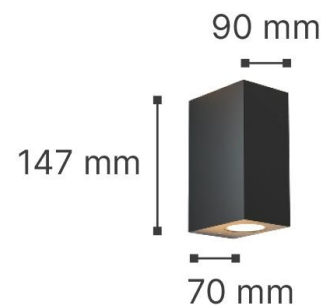

# Havasu

<b>Bulb</b>	GU10
<b>Light</b>	Up & Down
<b>Material</b>	ABS+PC
<b>IP Rate</b>	IP54
<b>Volt</b>	220-240V

WHITE - 80200324

GREY - 80200334

ANTHRACITE - 80200344