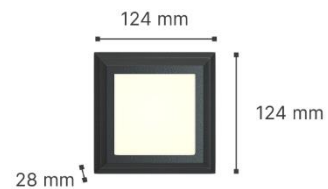

George

Power	LED 3.5W
Color temperature	3000K/4000K/6000K
Lumen	200
Dimmable	No
Material	ABS+PC
IP Rate	IP65
Volt	220-240V
Type of LED	2835 SMD

5 207231 005469 >
WHITE - 80201520

5 207231 005452 >
GREY - 80201530