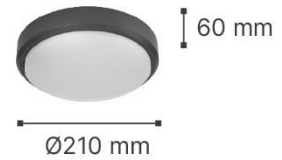

# Echo

<b>Power</b>	LED 15W
<b>Color temperature</b>	3000K/4000K/6000K
<b>Lumen</b>	1100
<b>Dimmable</b>	No
<b>Material</b>	ABS+PC
<b>IP Rate</b>	IP65
<b>Volt</b>	220-240V
<b>Type of LED</b>	2835 SMD

5 207231 005957 >

**WHITE - 80300220**

5 207231 005971 >

**GREY - 80300230**

5 207231 005940 >

**ANTHRACITE - 80300240**