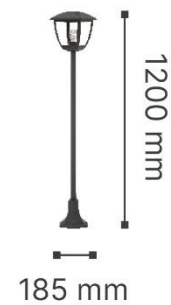

Avalanche

Bulb	E27
Material	ABS+PC
IP Rate	IP44
Volt	220-240V

5 207231 005377 >

BLACK - 80500114